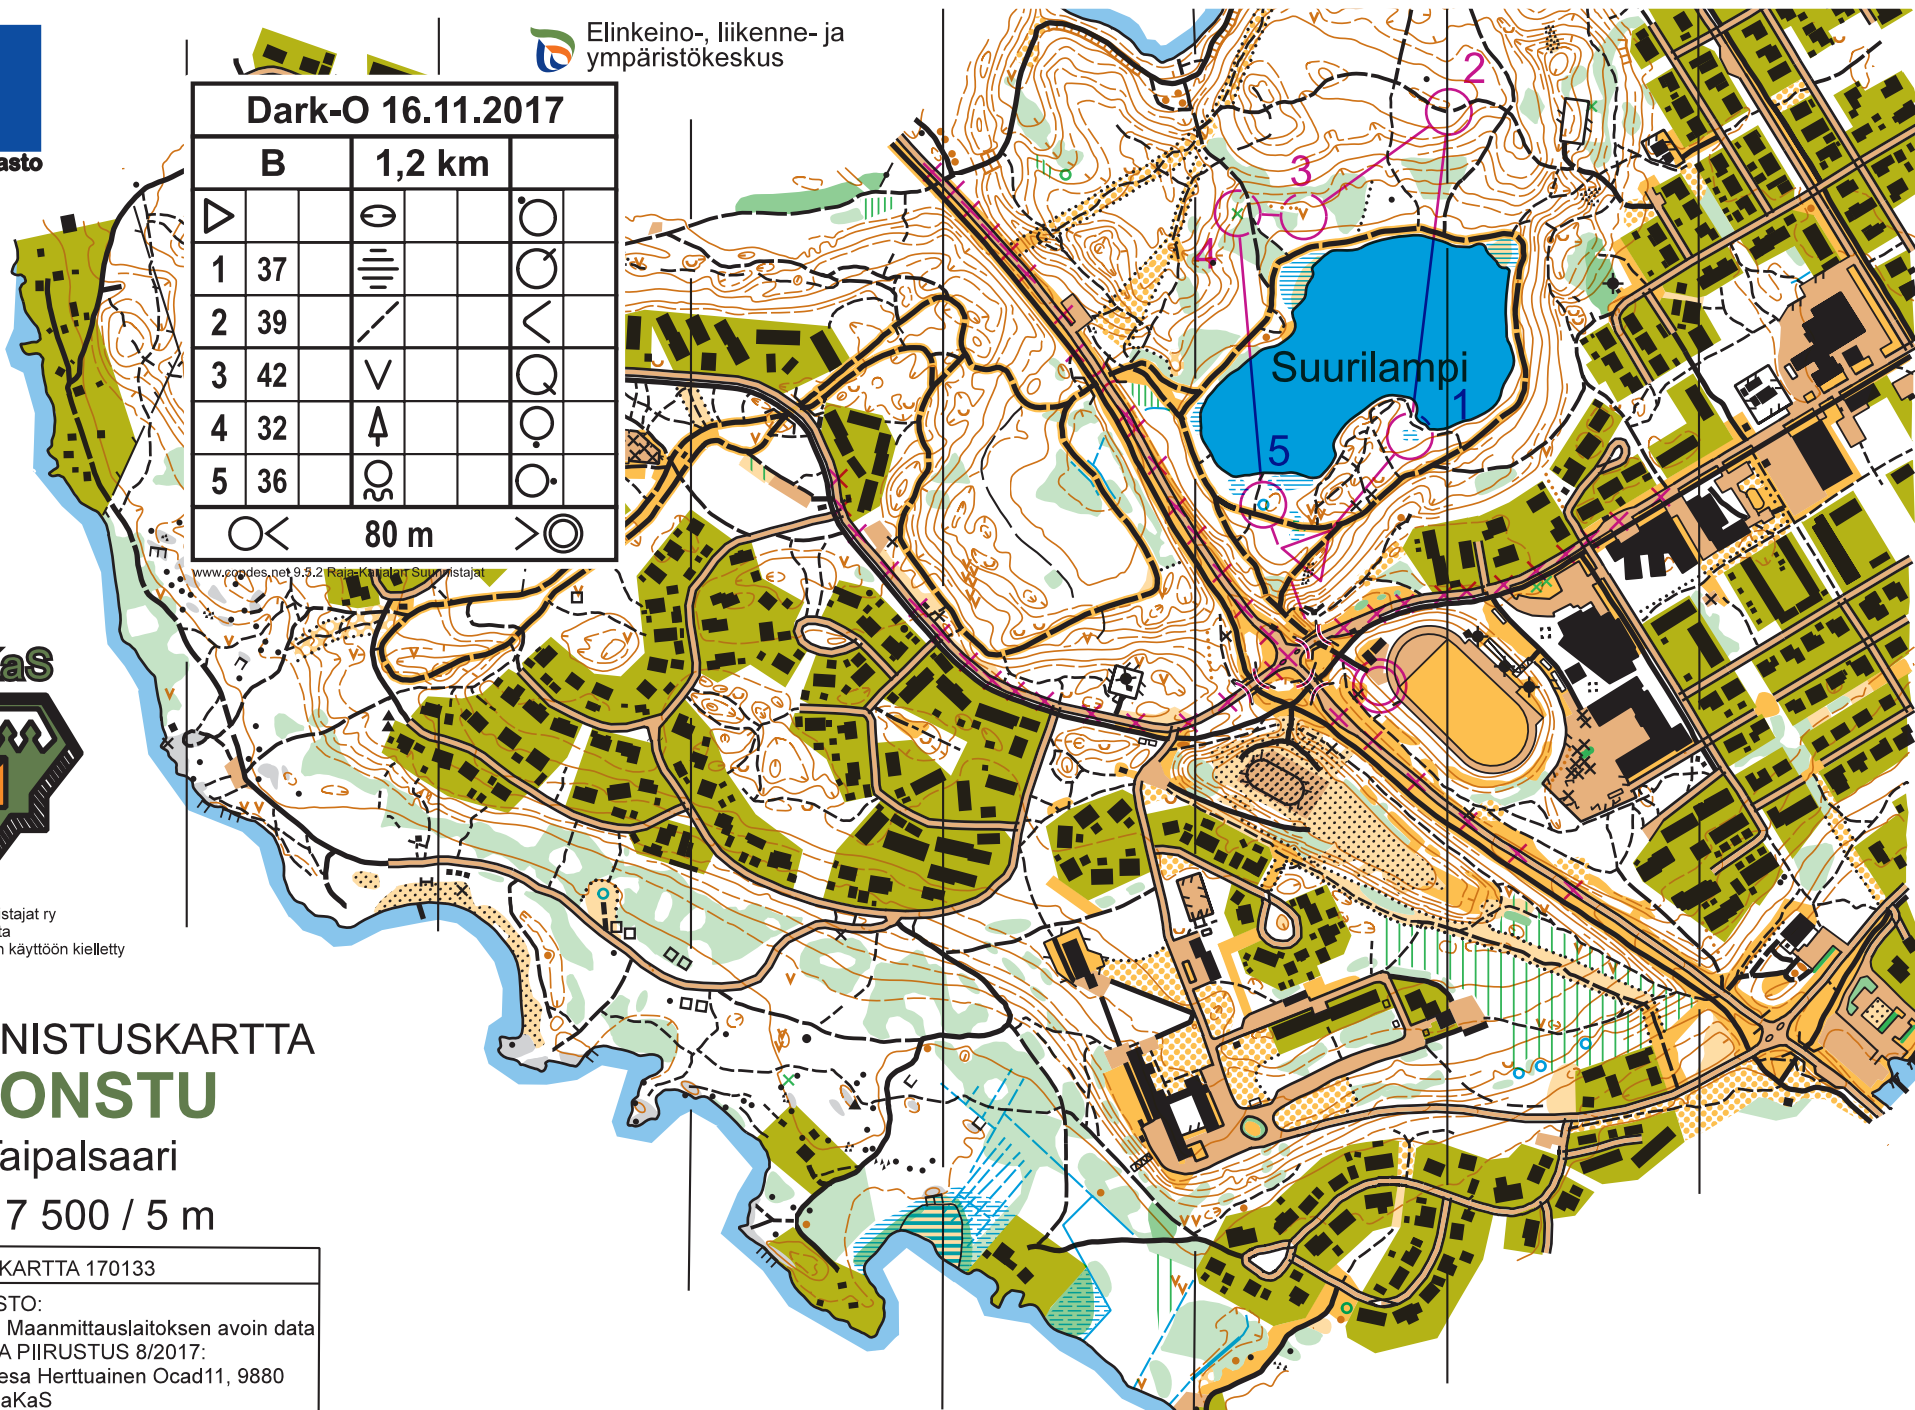

maaseuturahasto

Elinkeino-, liikenne- ja ympäristökeskus

Dark-O 16.11.2017				
B		1,2 km		
▷		⊖		○
1	37	≡		○
2	39	∕		<
3	42	∨		Q
4	32	↑		○
5	36	⊙		○
○ <		80 m		> ○

Raja-Karjalat Suunnistajat ry
Lappeenranta
Kopiointi kaupalliseen käyttöön kielletty

SUUNNISTUSKARTTA KONSTU

Taipalsaari

1 : 7 500 / 5 m

SUUNNISTUSKARTTA 170133

POHJA-AINEISTO:

© Maanmittauslaitoksen avoin data

KARTOITUS JA PIIRUSTUS 8/2017:

Vesa Herttuainen Ocad11, 9880

TULOSTUS: RaKaS