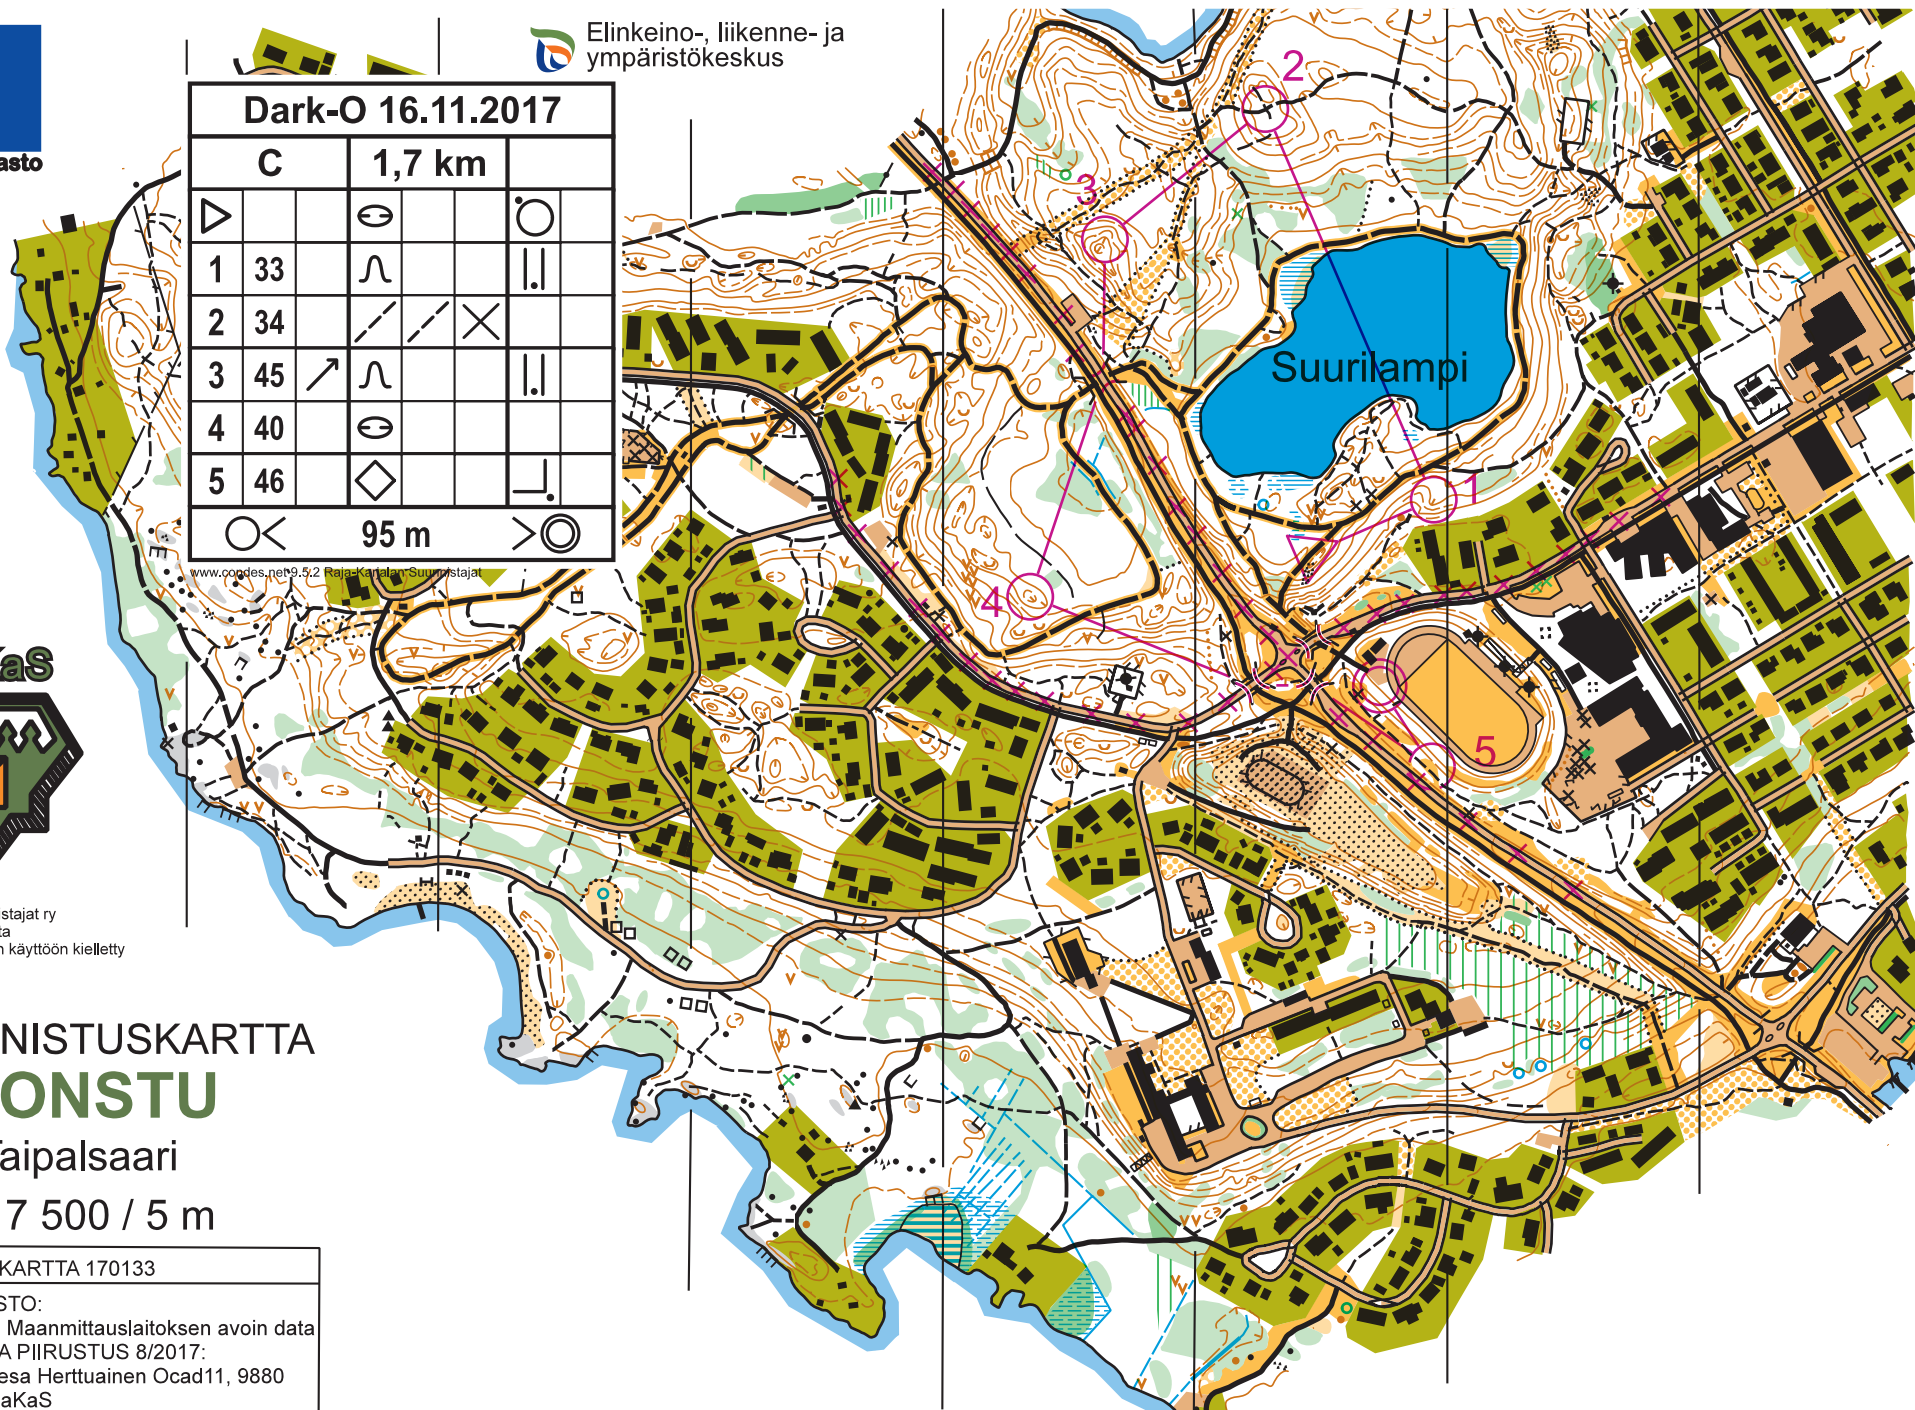

maaseuturahasto

Elinkeino-, liikenne- ja ympäristökeskus

Dark-O 16.11.2017

C 1,7 km

▷		⊖		○
1	33	∩		∥
2	34	/	/	×
3	45	↗	∩	∥
4	40	⊖		
5	46	◇		└

95 m

RaKaS

Raja-Karjalan Suunnistajat ry
Lappeenranta
Kopiointi kaupalliseen käyttöön kielletty

SUUNNISTUSKARTTA KONSTU

Taipalsaari

1 : 7 500 / 5 m

SUUNNISTUSKARTTA 170133

POHJA-AINEISTO:

© Maanmittauslaitoksen avoin data

KARTOITUS JA PIIRUSTUS 8/2017:

Vesa Herttuainen Ocad11, 9880

TULOSTUS: RaKaS